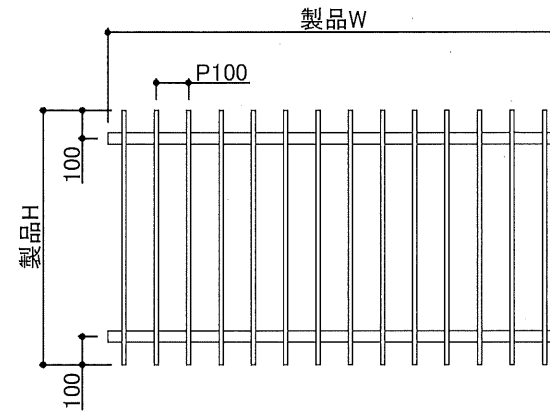

窓用
面格子

【縦格子】

《パンチアンカー出巾30》

縦断面詳細図

姿図

平面詳細図

| | | | | | | | | |
|----|----|------|-----|------|-----------------|----------|----|----|
| 改訂 | 月日 | 改訂内容 | 御承認 | 設計監理 | 工事名 | 縮尺 | 色 | 図番 |
| | | | | 施工 | 図面名 | 1/2.1/20 | 製図 | |
| | | | | | 縦格子面格子 詳細図 P100 | 担当 | 押川 | |