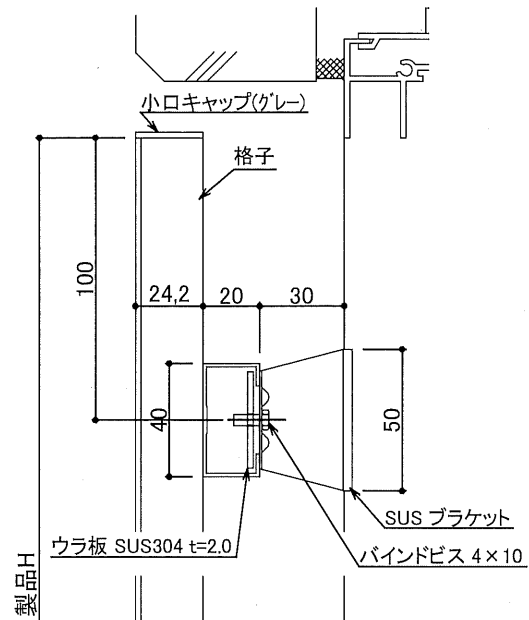

窓用
面格子

【縦格子】

《パンチアンカー出巾30》

縦断面詳細図

姿図

平面詳細図

| | | | | | | | | |
|----|----|------|-----|------|-----------------|----------|----|----|
| 改訂 | 月日 | 改訂内容 | 御承認 | 設計監理 | 工事名 | 縮尺 | 色 | 図番 |
| | | | | 施工 | 図面名 | 1/2.1/20 | 製図 | |
| | | | | | 縦格子面格子 詳細図 P100 | 担当 | 押川 | |