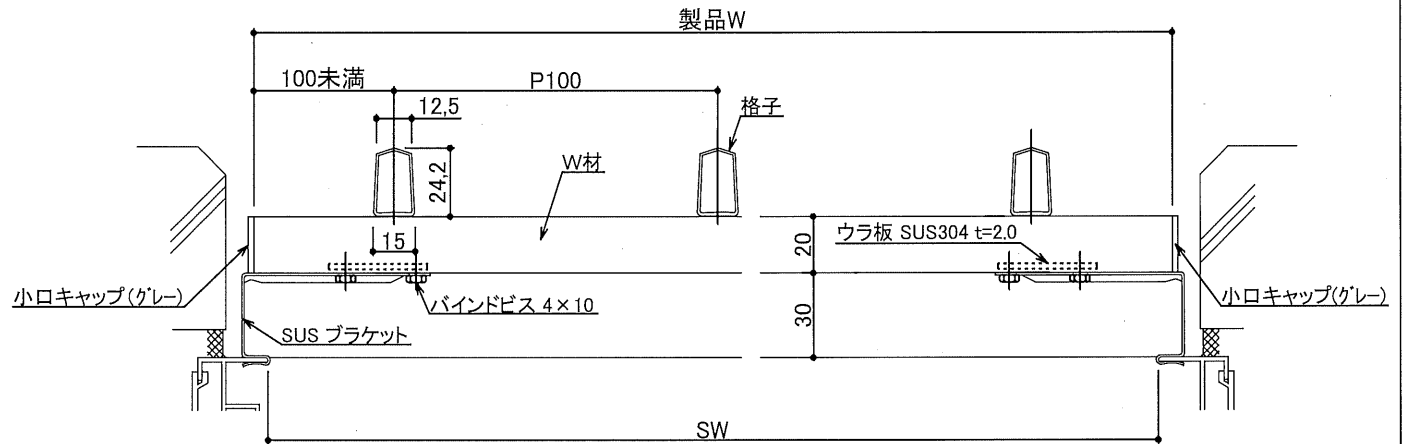

窓用
面格子

【縦格子】

《パンチアンカー出巾30》

縦断面詳細図

姿図

平面詳細図

| | | | | | | | | |
|----|----|------|-----|------|-----------------|----------|----|----|
| 改訂 | 月日 | 改訂内容 | 御承認 | 設計監理 | 工事名 | 縮尺 | 色 | 図番 |
| | | | | 施工 | 図面名 | 1/2.1/20 | 製図 | |
| | | | | | 縦格子面格子 詳細図 P100 | 担当 | 押川 | |