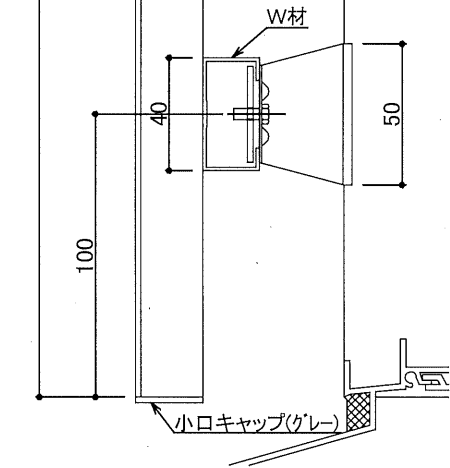

窓用
面格子

【縦格子】

《パンチアンカー出巾30》

縦断面詳細図

姿図

平面詳細図

| | | | | | | | | |
|----|----|------|-----|------|-----------------|----------|----|----|
| 改訂 | 月日 | 改訂内容 | 御承認 | 設計監理 | 工事名 | 縮尺 | 色 | 図番 |
| | | | | 施工 | 図面名 | 1/2.1/20 | 製図 | |
| | | | | | 縦格子面格子 詳細図 P100 | 担当 | 押川 | |